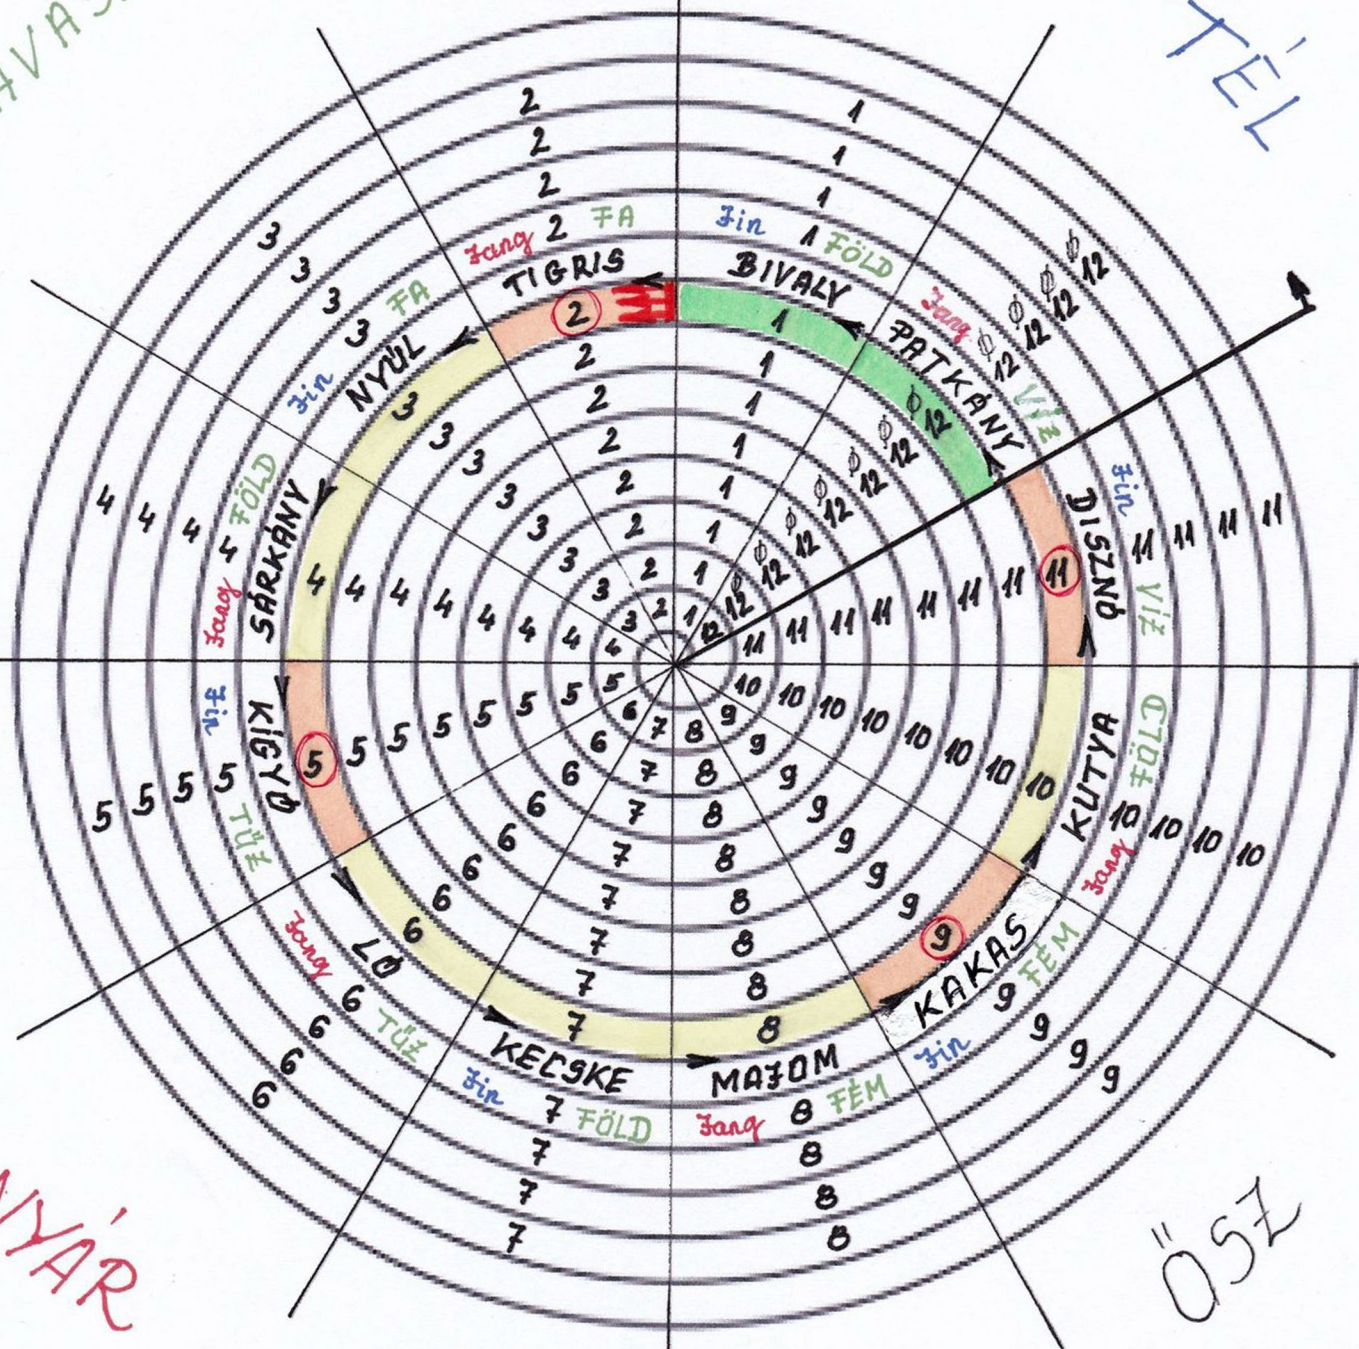

TAVASZ

TÉL

	<b>FORDULÓPONT</b> A saját kört indító állat A Zodiákus kör sorrendjében az első állat.
	<b>Saját állatok</b> (a horoszkópban megtalálható állatok)
	<b>Köztes állatok</b> (az első és az utolsó saját állat között lévő állatok, melyek nincsenek a képletben)
	<b>A saját kört indító állat előtti állatok.</b> Egő és akaratvesztés a feladat. (Ha nincs a képletben Patkány/2=0, akkor az indító előttiiek a Patkánnyal/2=0 bezáróg)
	<b>A saját kört lezáró állat utáni állatok.</b> Kihívások: elengedés, veszteség, betegség, lemondás, áldozathozatal a feladat. (Ha nincs a képletben Disznó/1, akkor a lezáró után következők, a Disznóval/1 bezárólag)

} Az alap  
osztófeladatokat  
tartogatók

Óra	Nap	Hónap	Év	
Fin	Fin	Fang	Fin	
TÜZ	FÉM	FÖLD	FA	MT
9	11	2	5	
KAKAS	DISZNÓ	TIGRIS	KIGYÓ	FA
Fin Fém	Fin Víz	Fang Fa	Fin Tűz	

Krisztina 1965. 02. 26. 18:47 <sup>13/4</sup>