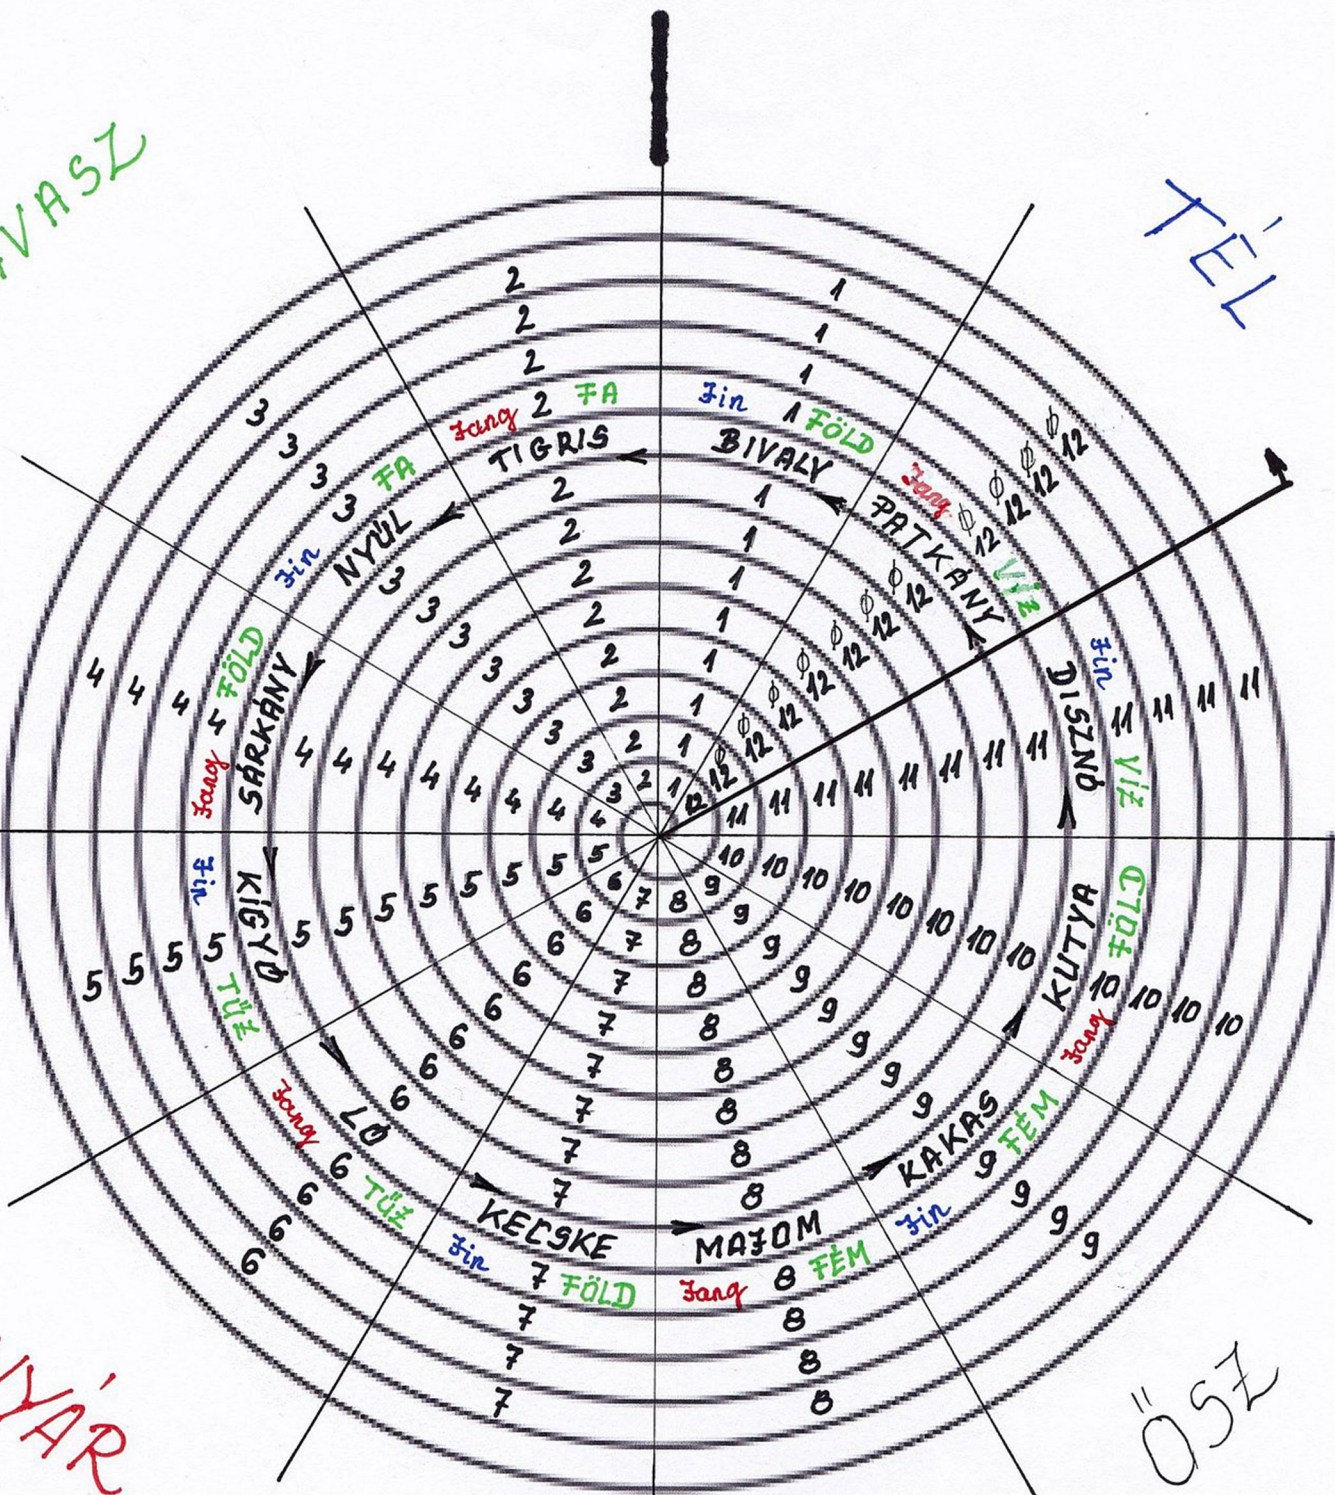

TAVASZ

TELE

NYÁR

ŐSZ

	<b>FORDULÓPONT</b> A saját kört indító állat A Zodiákus kör sorrendjében az első állat.
○	<b>Saját állatok</b> (a horoszkópban megtalálható állatok)
	<b>Köztes állatok</b> (az első és az utolsó saját állat között lévő állatok, melyek nincsenek a képletben)
	<b>A saját kört indító állat előtti állatok.</b> Egő és akaratvesztés a feladat. (Ha nincs a képletben Patkány/12=0, akkor az indító előttiiek a Patkánnyal/12=0 bezáróg)
	<b>A saját kört lezáró állat utáni állatok.</b> Kihívások: elengedés, veszteség, betegség, lemondás, áldozathozatal a feladat. (Ha nincs a képletben Disznó/11, akkor a lezáró után következők, a Disznóval/11 bezárólag)

} Az alap ösztönfeleladatokat tartogaják

Óra	Nap	Hónap	Év	
				MT
				FÁ