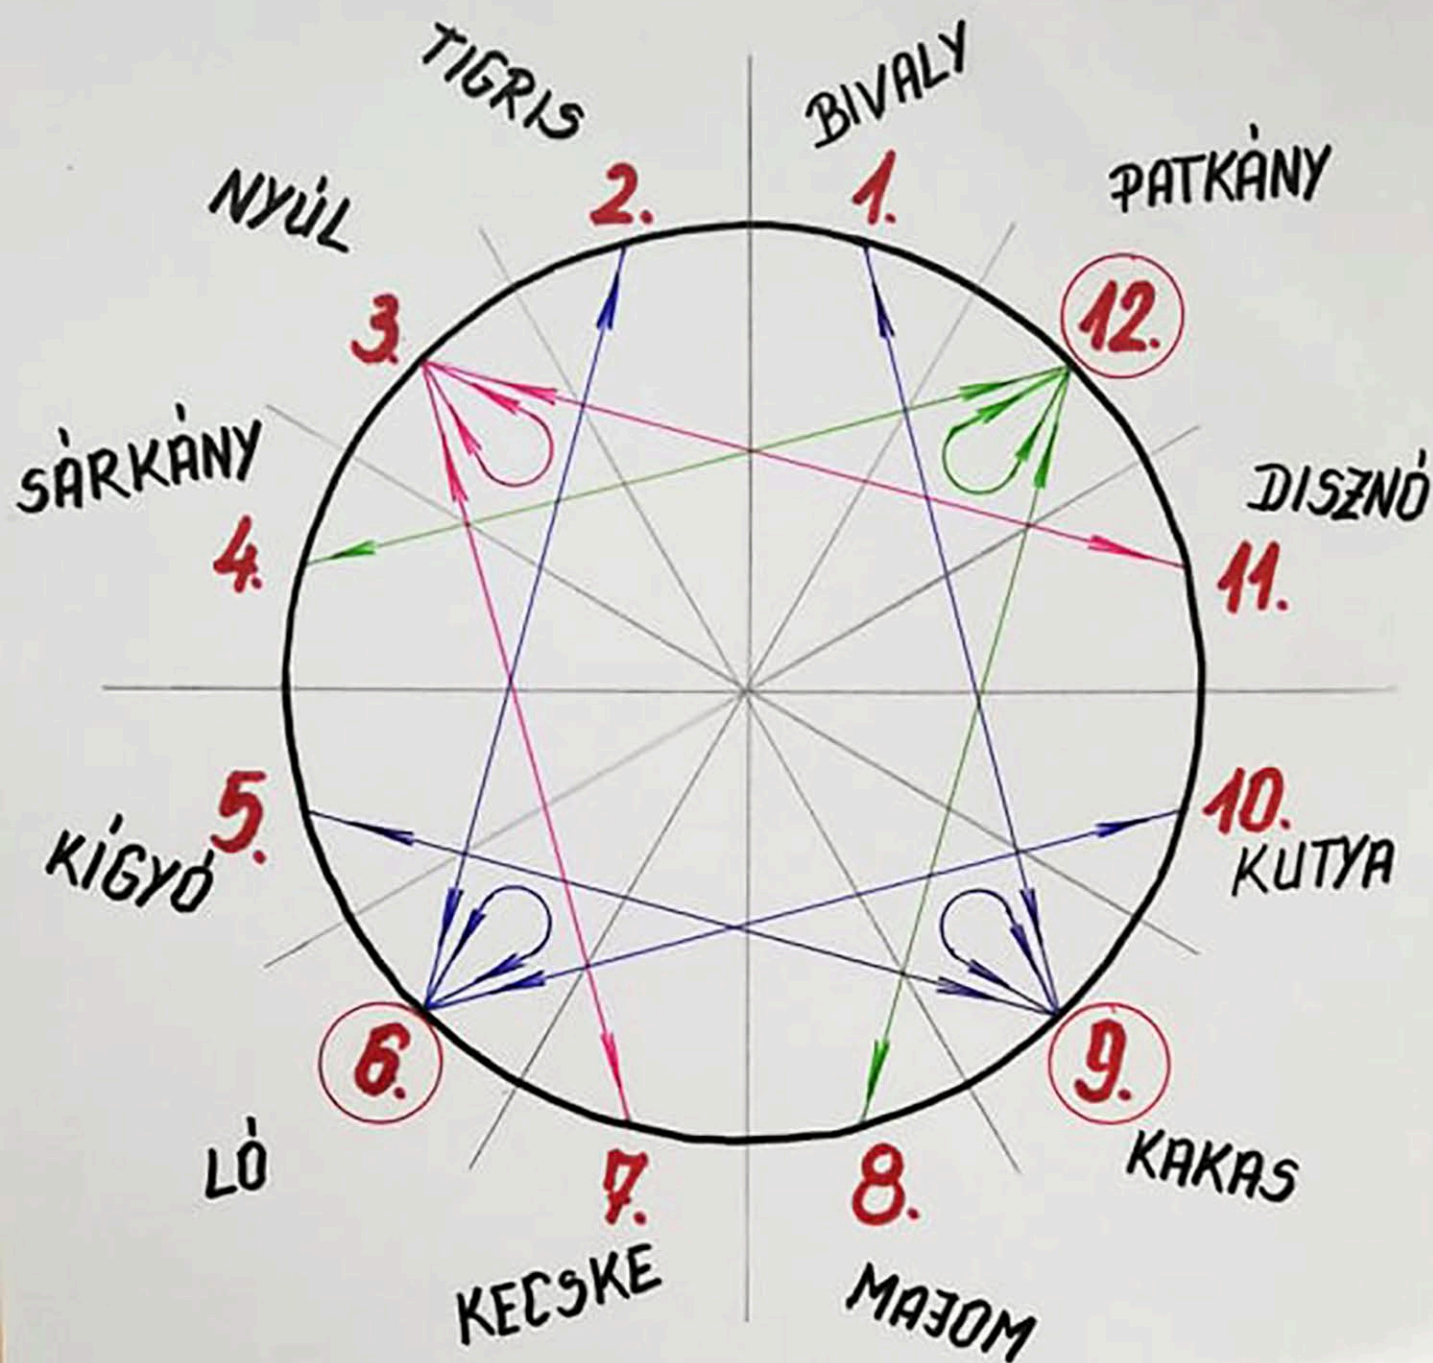

TEKINTÉLY CSILLAG

(GENERÁLISOK CSILLAGA)

NAP _{FA} (ÉV)	TCs	NAP _{FA} (ÉV)	TCs	NAP _{FA} (ÉV)	TCs
PATKÁNY 12	12 PATKÁNY	SÁRKÁNY 4	12 PATKÁNY	MAJOM 8	12 PATKÁNY
BIVALY 1	9 KAKAS	KIGYÓ 5	9 KAKAS	KAKAS 9	9 KAKAS
TIGRIS 2	6 LÓ	LÓ 6	6 LÓ	KUTYA 10	6 LÓ
NYŰL 3	3 NYŰL	KECSKE 7	3 NYŰL	DISZNÓ 11	3 NYŰL