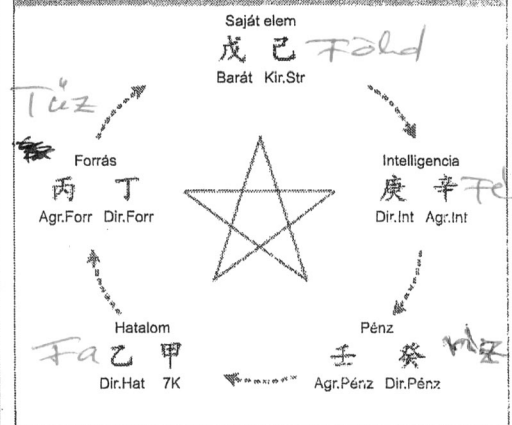

# ANYA

Alap struktúra: Hatalom (Dir.) 乙 Jin Fa,

ÓRA		NAP		HÓNAP		ÉV	
KS 己 Jin Föld	Bar 戊 Jang Föld	DH 乙 Jin Fa	DP 癸 Jin Víz	KS 未 Kecske Jin Föld	SE AF 午 RV Ló Jang Tűz	DH 卯 RV SE ACs Nyúl Jin Fa	KS 丑 RV SE Úr MCs Bivaly Jin Föld
乙 己 丁 Jin Fa Jin Föld Jin Tűz		丁 己 Jin Tűz Jin Föld		乙 Jin Fa		辛 己 癸 Jin Fém Jin Föld Jin Víz	

## HOROSZKÓP STRUKTÚRA

2019-2020 utazás