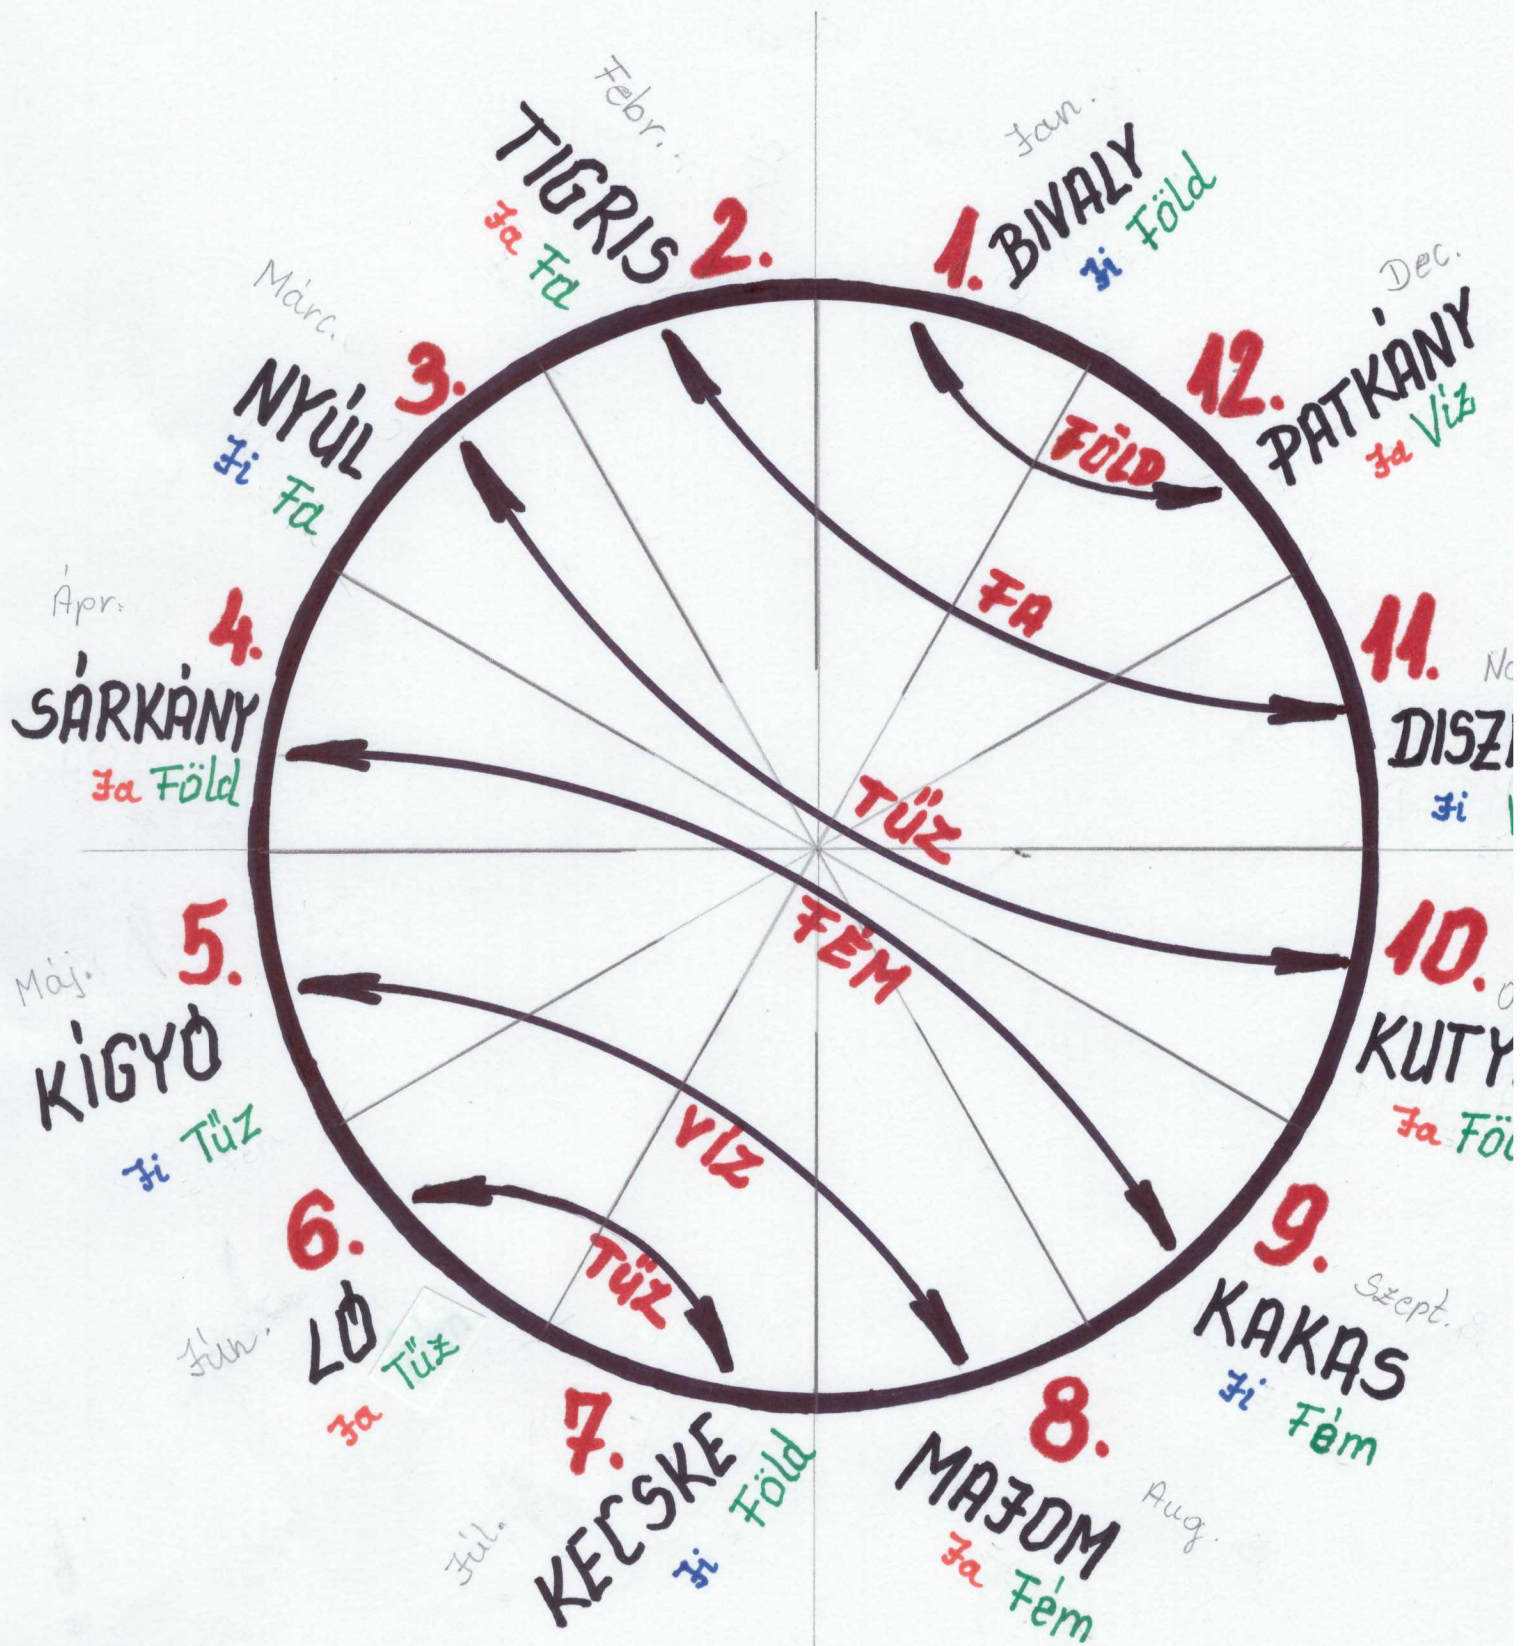

MENNYEI TÖRZSEK
KOMBINÁCIÓI

Mennyei Törzsek kombinációi

| | | | | | | | | | |
|---------------------------|---------------------------|--|---------------------------|-------------|---|--|----------|----------|---------------------------------|
| "A" töltése kombinációnak | "A" eleme a kombinációnak | Kimaradó elemek: a támogató körforgás alapján az "A" elemet követő két elem. | "B" eleme a kombinációnak | "B" töltése | Keletkező elem, ha a Hónap oszlop Földi Ágában található állat támogatja. | Támogató állatok A keletkező elem saját állatai és az öt megelőző, öt támogató elem állatai a Hó oszlop FÁ-ban. | "A" elem | "B" elem | Keletkező elem támogatás esetén |
|---------------------------|---------------------------|--|---------------------------|-------------|---|--|----------|----------|---------------------------------|

Mennyei Törzsek kombinációi

| "A" elemé töltése kombinációnak | "A" elemé a Kimaradó elem: a támogató körforgás alapján az "A" elemet követő elem, tehát az általa támogatott. | "B" elemé a kombinációnak töltése | Keletkező elem, ha a Hónap oszlop Földi Ágában található állat támogatja. | Támogató állatok A keletkező elem saját állatai és az öt megelőző, öt támogató elem állatai a Hó oszlop FÁ-ban. | "A" elem | "B" elem | Keletkező elem támogatás esetén |
|---------------------------------|--|-----------------------------------|---|--|----------|----------|---------------------------------|
|---------------------------------|--|-----------------------------------|---|--|----------|----------|---------------------------------|

Földi Ágak Kombinációi

($\Sigma=13$)

Földi Ágak kombinációi

| Hónap | "A" állat | "B" állat | Hónap | Keletkező elem, ha a Hónap oszlop Földi Ágában található állat támogatja. | Támogató állatok A keletkező elem saját állatai és az öt megelőző, öt támogató elem állatai a Hó oszlop FÁ-ban. |
|-------|-----------|-----------|-------|---|--|
|-------|-----------|-----------|-------|---|--|