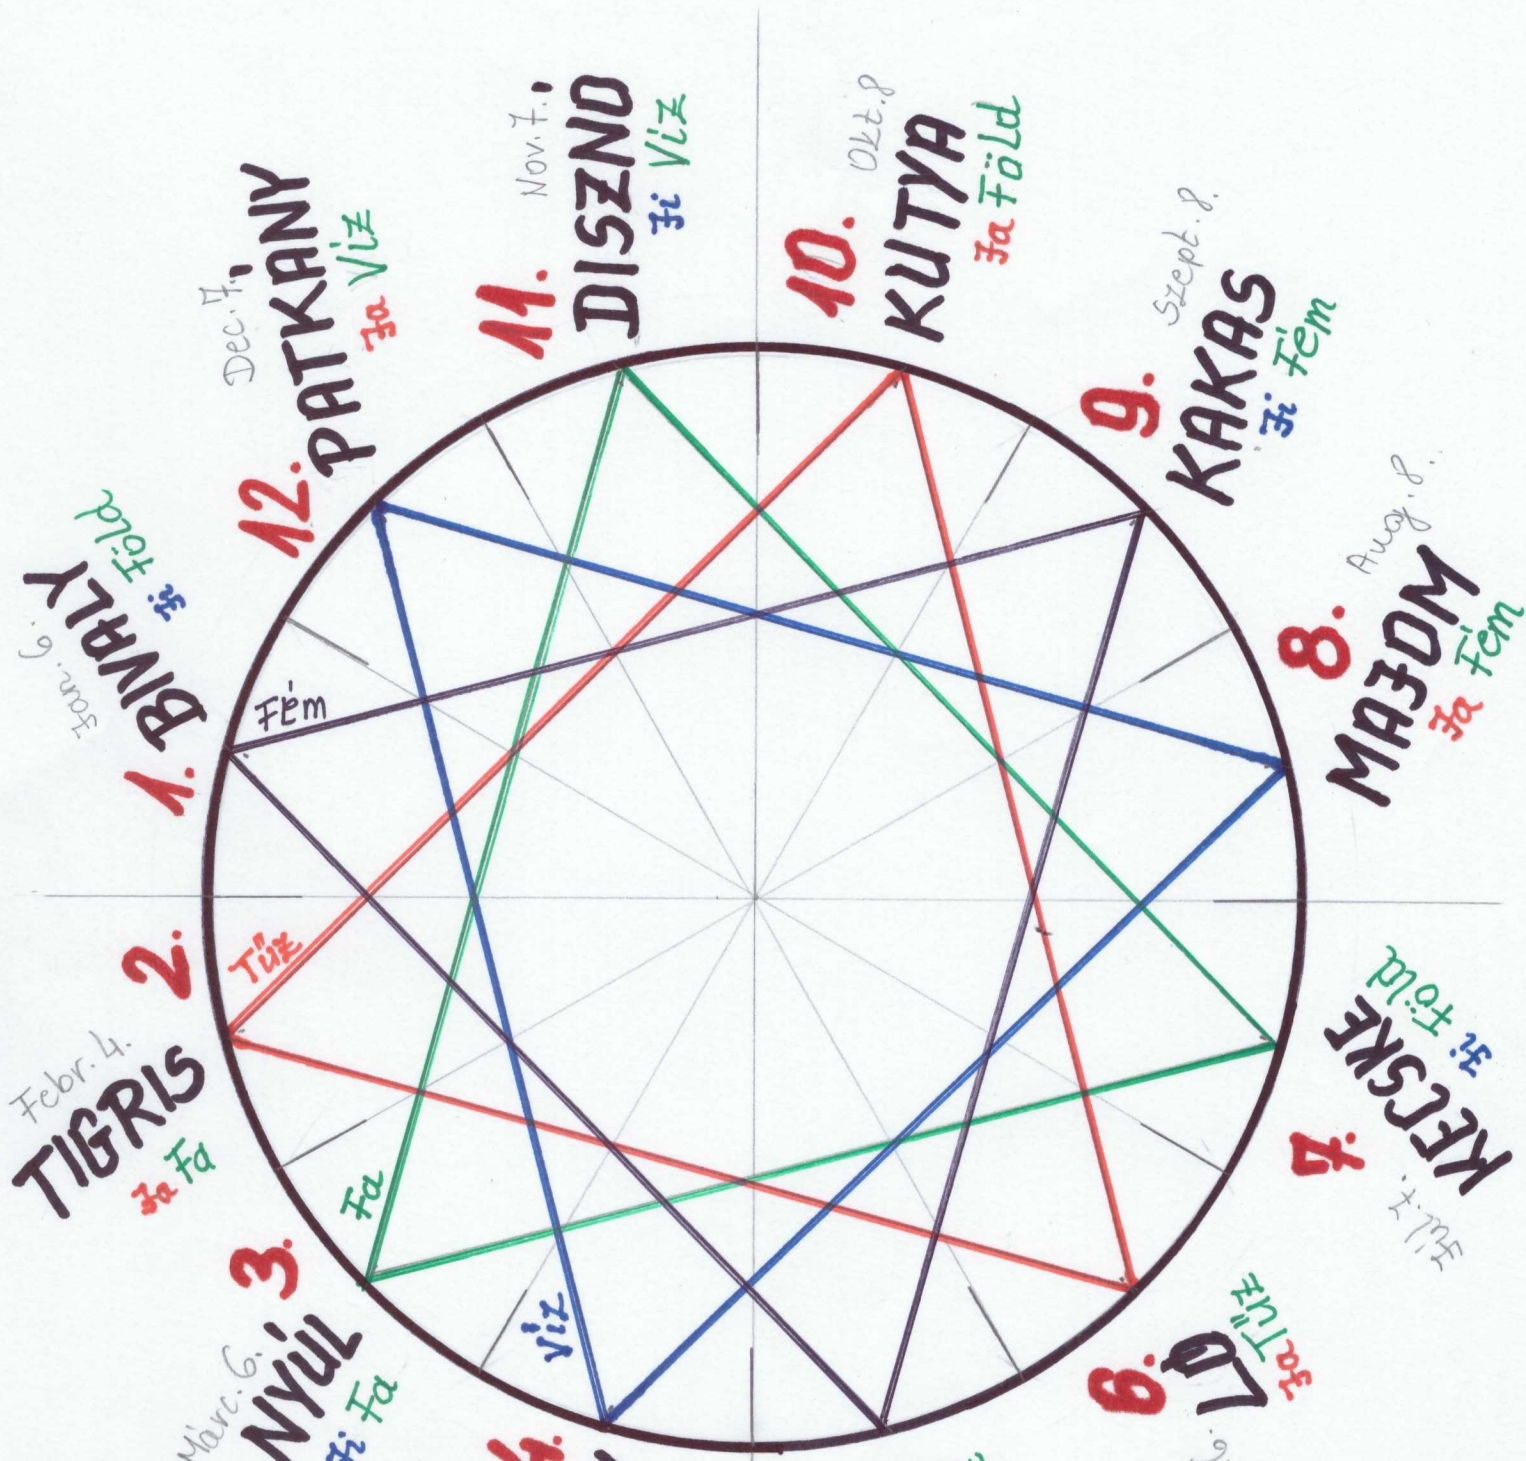

ELEMEK SZERINTI TRIGONOK

- FÉM - 1 - 5 - 9
 TŰZ - 2 - 6 - 10
 FA - 3 - 7 - 11
 VÍZ - 4 - 8 - 12
- Bivaly Kigyó Kakas
 Tigris Ló Kutya
 Nyul Kecse Diszno
 Sarkany Majom Patkany
- Fa Föld Fa Föld Fa Föld
 Fa Tűz Fa Tűz Fa Tűz
 Fa Föld Fa Föld Fa Föld
 Fa Föld Fa Föld Fa Föld