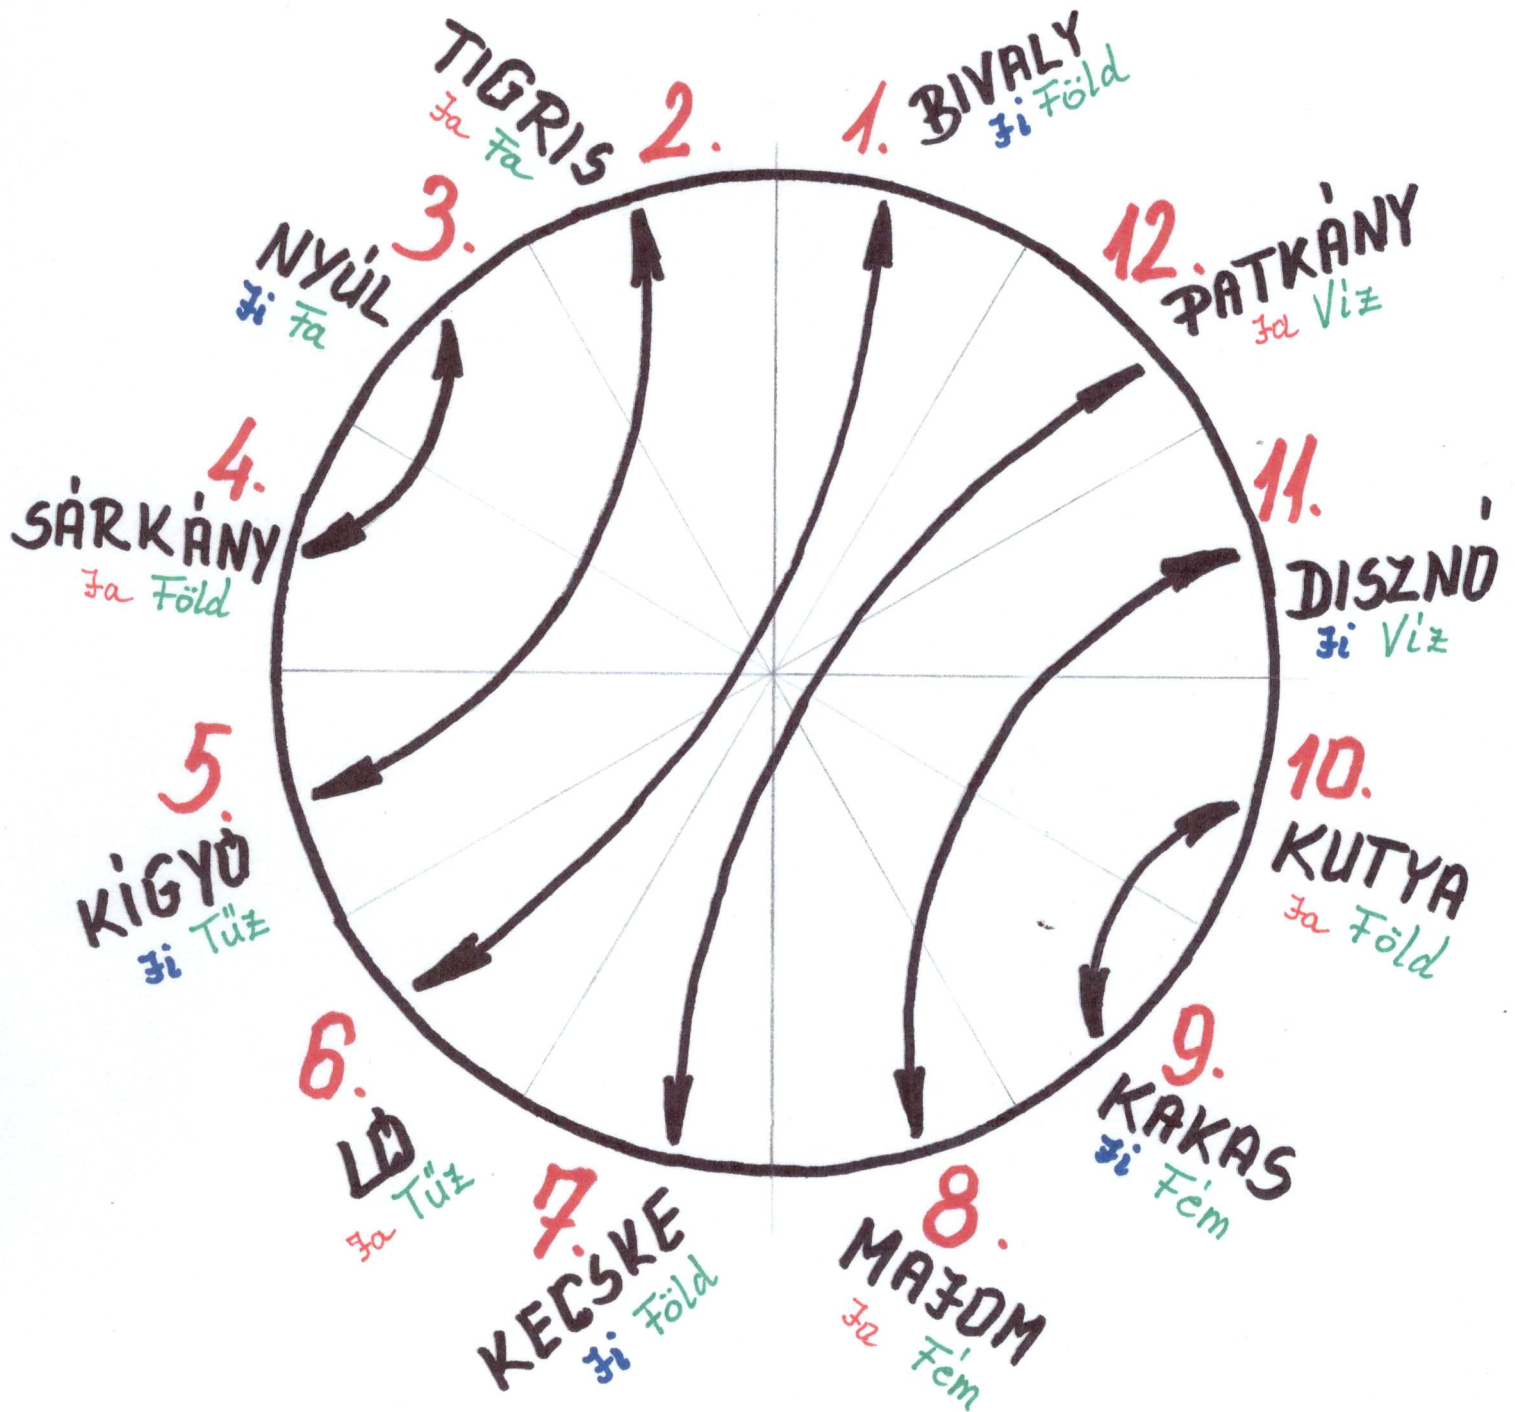

ARATÁS CSILLAGOK - A KARMA CSILLAGAI

Ki mint vet, úgy arat.

1 BIVALY	—	6 LÓ	=	7
2 TIGRIS	—	5 KIGYÓ	=	7
3 NYŰL	—	4 SÁRKÁNY	=	7
7 KECSKE	—	12 PATKÁNY	=	19
8 MAJOM	—	11 DISZNÓ	=	19
9 KAKAS	—	10 KUTYA	=	19