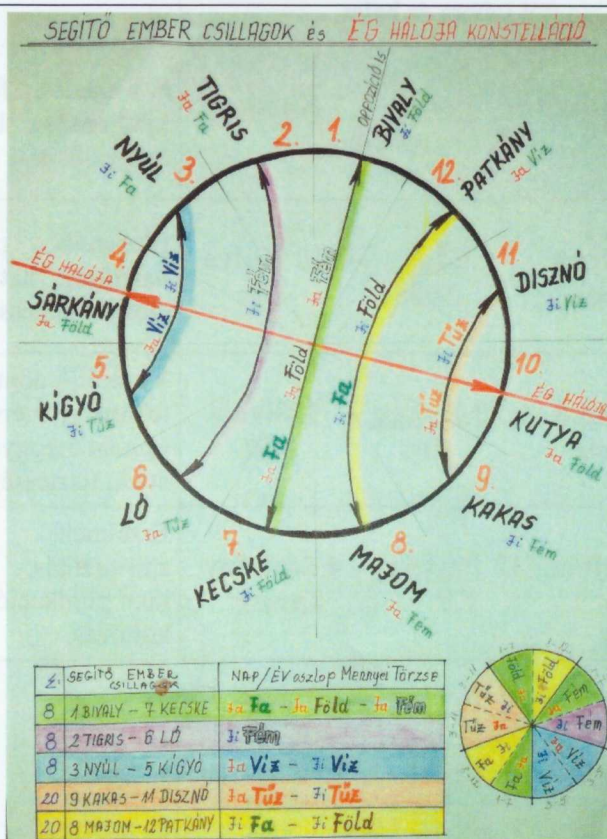

# SEGÍTŐ EMBER CSILLAGOK és ÉG HÁLÓJA KONSTELLÁCIÓ

Σ	SEGÍTŐ EMBER CSILLAGOK	NAP/ÉV oszlop Melléi Törzs
8	1 BIVALY - 7 KECSKE	Fa Fa - Fa Föld - Fa Fém
8	2 TIGRIS - 6 LÓ	Ji Fém
8	3 NYÚL - 5 KÍGYÓ	Fa Víz - Ji Víz
20	9 KAKAS - 11 DISZNÓ	Fa Tűz - Ji Tűz
20	8 MAJOM - 12 PATKÁNY	Ji Fa - Ji Föld

## Ég Hálója konstelláció

A SÁRKÁNY és a KUTYA találkozási pontja. Horoszkópon belüli együttes megjelenés esetén olyan, mintha kinyitna egy dimenzió kaput. Különleges képességet, érzékelést mutat. Erős antenna, csatorna arra, hogy tudj mozogni az időben, lásd az összefüggéseket, problémák eredetét. Ekliptika északi pólusát őrzi a Sárkány (drákói csillagkép). Rálátás az életutadra, a karma körforgására, stációkra, inkarnációidra. *Sárkány:* tudod, érzed, hogy vannak összefüggések magasabb szinten is, a rálátás képességét hordozod, tudsz felülről szemlélődni. *Kutya* (lupusz csillagképben): bepillantás a személyes tudatalattiba, eltemetett sérelmekre, blokkokra, hozott dolgaidra. Ha csak az egyik állatod van, de a SzO-ban 10 éves kor előtt ott van a másik, akkor a hatását egész életedben viszed magaddal. Tranzit idején hatnak rád ezek az energiák, nyílik a csatornád. Ilyenkor érdemes meditálni, jógázni, elmélyülni magadban. *Szinasztriában:* Ha fizikailag találkoztok, akkor bekapcsol kettőtök között ez az érzékelési képesség.

Évszak	Románc Virág	Követő Évszak	Trigon	Nap és Év oszlop Földi Ága		
Tavasza	3 Nyúl	Nyár	Tűz	2 Tigris	6 Ló	10 Kutya
Nyár	6 Ló	Ősz	Fém	1 Bivaly	5 Kígyó	9 Kakas
Ősz	9 Kakas	Tél	Víz	4 Sárkány	8 Majom	12 Patkány
Tél	12 Patkány	Tavasza	Fa	3 Nyúl	7 Kecske	11 Disznó