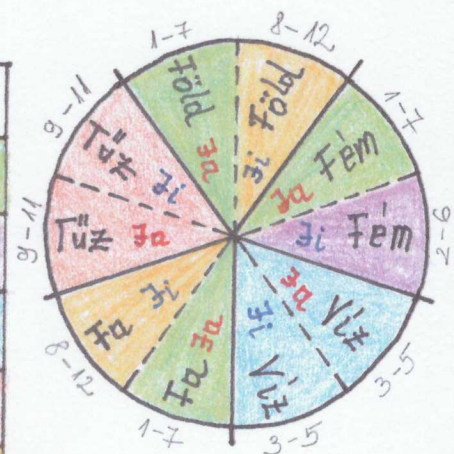

# SEGÍTŐ EMBER CSILLAGOK és ÉG HÁLÓJA KONSTELLÁCIÓ

Σ	SEGÍTŐ EMBER CSILLAGOK	NAP/ÉV oszlop Melléi Törzs
8	1 BIVALY - 7 KECSKE	Fa Fa - Fa Föld - Fa Fém
8	2 TIGRIS - 6 LÓ	Ji Fém
8	3 NYÚL - 5 KÍGYÓ	Fa Víz - Ji Víz
20	9 KAKAS - 11 DISZNÓ	Fa Tűz - Ji Tűz
20	8 MAJOM - 12 PATKÁNY	Ji Fa - Ji Föld

## SEGÍTŐ EMBER CSILLAGOK

Nap és Év oszlop Mennyei Törzsében lévő elemhez tartozó SE Csillagokat ki kell keresni a táblázatból. Ha ugyanaz az elem található mind a két helyen, akkor két SE Csillagod lesz és nem négy. Belső minőség esetén, vagy tranzit időszakában olyan embert mutat, aki önálló, feltalálja magát minden helyzetben, a megoldásokat talál, kreatív, szívesen segít, de nem tartja azt számon, nem szívesen kér segítséget, de körülötte is van segítség mindig, emberek, energiák, ötletek formájában. *SE vizsgálata:* -pozíció, -életkor, -struktúra, -rejtett MT szerint. *Segítség érkezik:* ÉV - alig ismert, vagy idegen emberek HÓ - munkatársak, szülők, testvér, barátok, közeli ismerősök Fontos, hogy kérd! NAP - önmagad, a társad, akikkel együtt laksz (pl. kollégiumi szobatársak is) ÓRA - gyerekeid, tanítványaid, klienseid, alkalmazottak, állatok, ötleteid, álmaid, megérzéseid, hivatáson keresztül. *Struktúra szerint:* **Saját elem** - testvér, barát, kolléga, rivális, környezet, akik olyanok, mint te **Intelligencia elem** - gyereked, akiknek segítettél, ötleteiden, kommunikációdon keresztül is **Pénz elem** - pénzügyi segítség, kölcsön, apa, Ffi esetében a párja pénzügyi dolgokban **Hatalom elem** - Ffi esetén a gyerekek, Nő esetén a párkapcsolat, főnök, karrier, magas beosztásúak, hivatalok, állami szervek, NAV, rendőség, ha a hónap oszlopban a SE 7K, akkor illegális segítség. **Forrás elem** - édesanyád, tudásod, információk, óvatosságod, megfontoltságod, alaposágod. Szinasztriában: Azok tudnak neked segíteni, akiknek a képletében benne van a te SE Csillag állatod. A legjobban azon a területen tud neked segíteni, amelyik területén nála megjelenik a segítő állatszimbólumod.