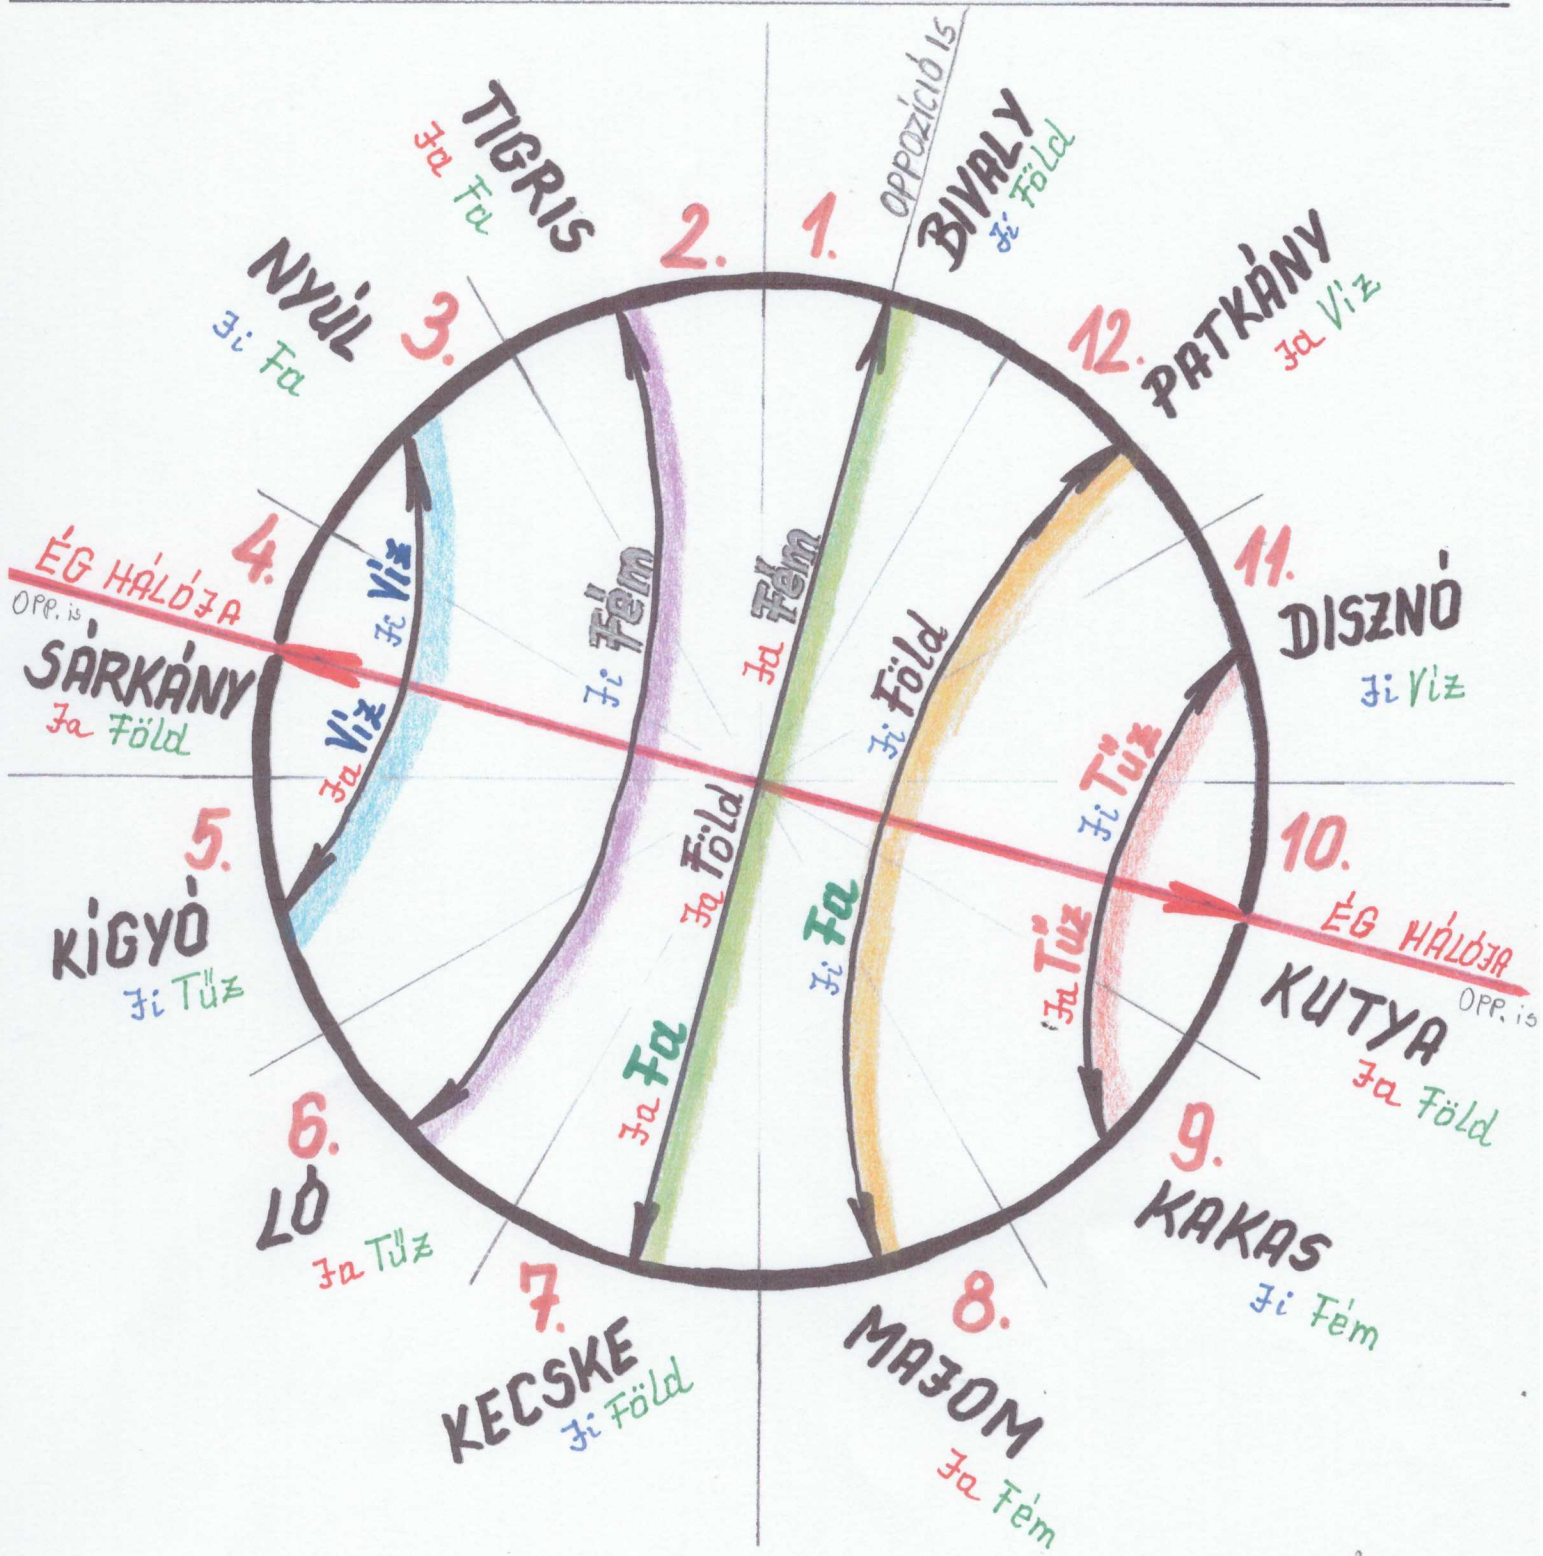

SEGÍTŐ EMBER CSILLAGOK és ÉG HÁLÓJA KONSTELLÁCIÓ